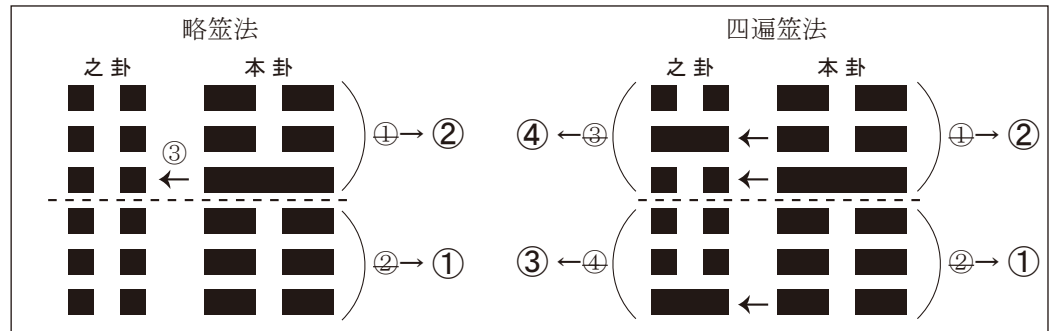

断易（五行易）講座テキスト正誤表 （2015年11月現在）

断易（五行易）講座テキストにつきまして誤植がございましたので、以下のとおり訂正をお願い申し上げます。謹んでお詫び申し上げます。

- 1 ページ 2 3 行目 （誤）結婚・出産占 → （正）妊娠・出産占
- 4 ページ 下段図

- 6 ページ 妻財内 3 行目 （誤）兄妹姉妹 → （正）兄弟姉妹
- 10 ページ 下段占例解説 4 行目 （誤）用神が冲される → （正）用神が合される
- 13 ページ 中段占例 （誤）C年運 → （正）年運（Cを取り除く）
- 18 ページ 五行による病気 4 行目 土の官鬼 （誤）ガズ → （正）ガス